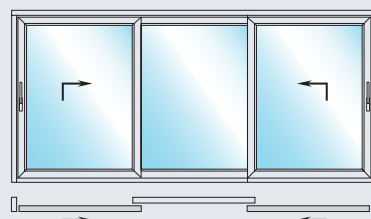

# Многообразие индивидуальных решений при оформлении помещений, наполненных светом

В двухстворчатом исполнении возможен вариант с одной рабочей створкой, либо с двумя подвижными.

Различные возможности для выхода наружу: через центральный, либо через боковые раздвижные элементы.

Тип 1

Тип 3

Тип 5

Тип 2

Тип 4

Тип 6

Schüco ThermoSlide TopAlu  
(Только для типа 1)

Подъемно-раздвижные двери Schüco обладают высокой функциональностью и предлагают особые варианты дизайна. Цветовое оформление системы Schüco ThermoSlide практически не имеет границ. Поверхности профилей внутри и снаружи можно декорировать в различные цвета в соответствии с индивидуальными пожеланиями. Инновационным методом цветового оформления эксклюзивными оттенками «металлик» является технология Schüco AutomotiveFinish. Практически неограниченные возможности при создании дизайна обеспечивают наружные алюминиевые накладки Schüco TopAlu, предлагаемые в любых цветовых тонах RAL и вариантах анодирования.