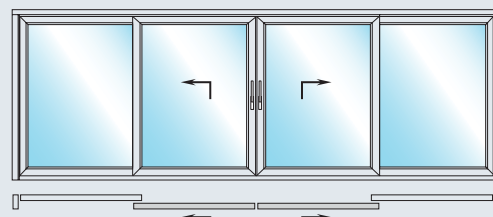

# Многообразие индивидуальных решений при оформлении помещений, наполненных светом

В двухстворчатом исполнении возможен вариант с одной рабочей створкой, либо с двумя подвижными.

Различные возможности для выхода наружу: через центральный, либо через боковые раздвижные элементы.

Тип 1

Тип 3

Тип 5

Тип 2

Тип 4

Тип 6

Schüco ThermoSlide TopAlu  
(Только для типа 1)

Подъемно-раздвижные двери Schüco обладают высокой функциональностью и предлагают особые варианты дизайна. Цветовое оформление системы Schüco ThermoSlide практически не имеет границ. Поверхности профилей внутри и снаружи можно декорировать в различные цвета в соответствии с индивидуальными пожеланиями. Инновационным методом цветового оформления эксклюзивными оттенками «металлик» является технология Schüco AutomotiveFinish. Практически неограниченные возможности при создании дизайна обеспечивают наружные алюминиевые накладки Schüco TopAlu, предлагаемые в любых цветовых тонах RAL и вариантах анодирования.

Цветовая палитра Schüco AutomotiveFinish

Система подъемно-раздвижных дверей Schüco ThermoSlide имеет монтажную глубину 82 мм. Ей под стать можно выполнить оформление супер-теплоизолированных энергосберегающих окон и дверей Schüco Alu Inside и Schüco Corona SI 82. Эти системы также имеют монтажную глубину 82 мм и будут гармонично вписываться в единый дизайн фасада в сочетании подъемно-раздвижными дверями Schüco ThermoSlide. Мы охотно предоставим Вам подробную информацию по всему перечню наших возможностей.